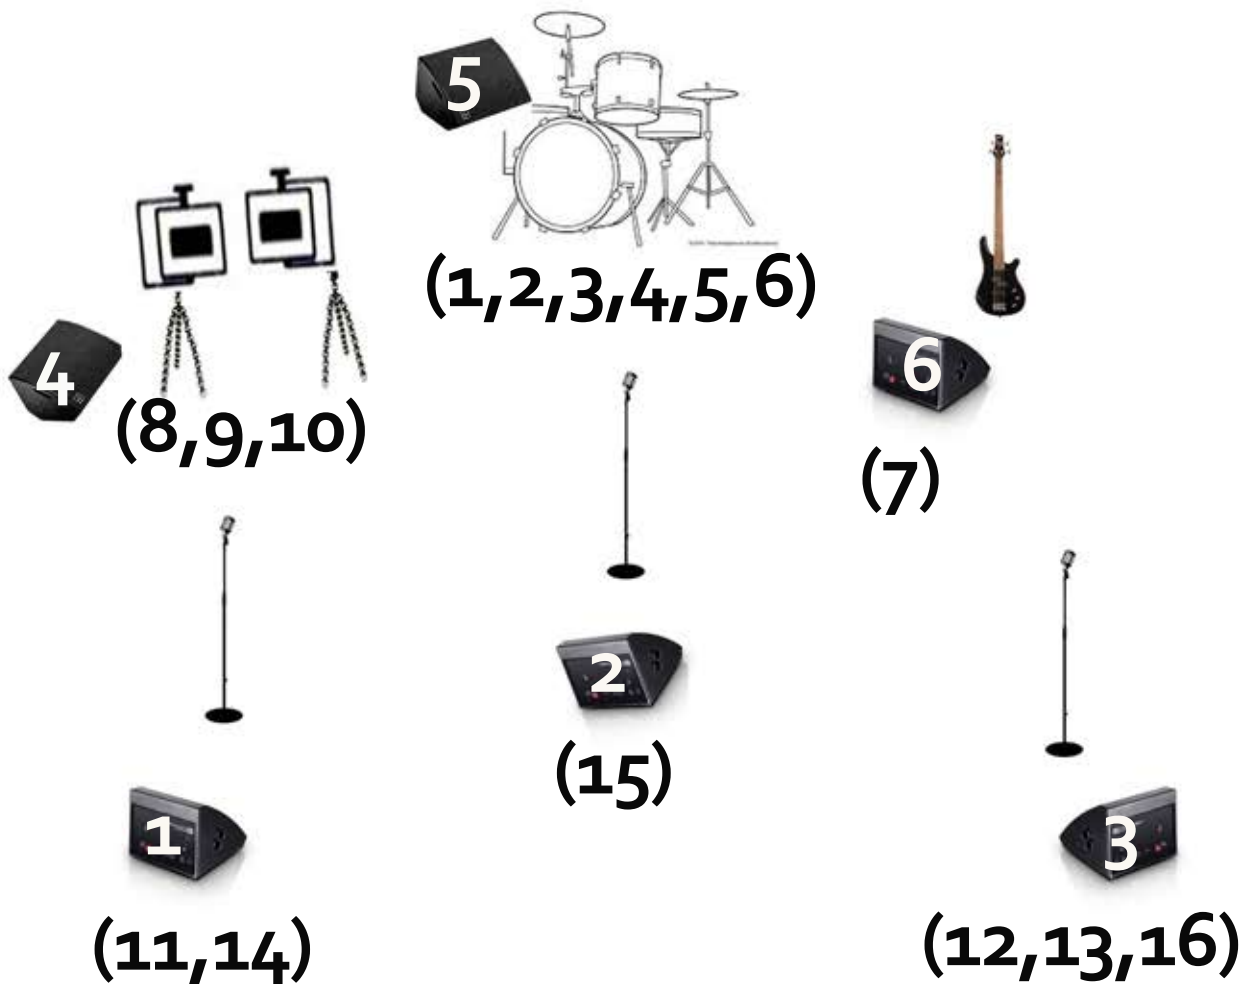

MAMEMO'S BAND

Patch + implantation

1 Kick
2 snare
3 HH
4 OH
5 key L
6 key R
7 basse
8 Percu

9 flute
10 ukulélé
11 steel pan
12 accordéon
13 guitare
14 Céline (chant)
15 Olivier (chant)
16 Simon (chant)

Régisseur son : Cédric Alen +32 486 97 31 cedricalen@gmail.com